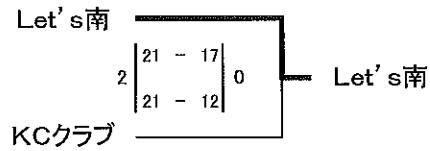

第45回久留米市内勤労者バレーボール大会

平成26年 7月13日
Aコート 久留米市小森野小学校体育館

【1部組合せ】

	KCクラブ	Crescendo	Let's南	ドリーマー	聖マリア病院	順位
KCクラブ		○ 2 | 21 - 18 | 0 21 - 16			○ 2 | 21 - 11 | 0 21 - 19	2
Crescendo	● 0 | 18 - 21 | 2 16 - 21		● 0 | 16 - 21 | 2 13 - 21			4
Let's南		○ 2 | 21 - 16 | 0 21 - 13		○ 2 | 21 - 9 | 0 21 - 12		1
ドリーマー			● 0 | 9 - 21 | 2 12 - 21		● 0 | 14 - 21 | 2 13 - 21	5
聖マリア病院	● 0 | 11 - 21 | 2 19 - 21			○ 2 | 21 - 14 | 0 21 - 13		3

【決勝戦】

※ 決勝の審判は3位、4位のチームよりお願いします。