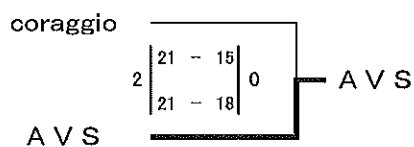

第45回久留米市内勤労者バレーボール大会

平成26年 7月13日
B・Cコート 久留米市西田体育館

【2部組合せ】

aパート	M S C	coraggio	筑邦銀行 バレーボール部	SMILE	ドリーム	順位
M S C		○ 2 $\begin{vmatrix} 19 - 21 \\ 21 - 12 \\ 21 - 14 \end{vmatrix}$ 1			○ 2 $\begin{vmatrix} 21 - 14 \\ - \\ 21 - 18 \end{vmatrix}$ 0	1
coraggio	● 1 $\begin{vmatrix} 21 - 19 \\ 12 - 21 \\ 14 - 21 \end{vmatrix}$ 2		○ 2 $\begin{vmatrix} 21 - 14 \\ 21 - 10 \end{vmatrix}$ 0			2
筑邦銀行 バレーボール部		● 0 $\begin{vmatrix} 14 - 21 \\ 10 - 21 \end{vmatrix}$ 2		● 0 $\begin{vmatrix} 15 - 21 \\ 13 - 21 \end{vmatrix}$ 2		5
SMILE			○ 2 $\begin{vmatrix} 21 - 15 \\ 21 - 13 \end{vmatrix}$ 0		● 0 $\begin{vmatrix} 11 - 21 \\ 15 - 21 \end{vmatrix}$ 2	4
ドリーム	● 0 $\begin{vmatrix} 14 - 21 \\ 18 - 21 \end{vmatrix}$ 2			○ 2 $\begin{vmatrix} 21 - 11 \\ 21 - 15 \end{vmatrix}$ 0		3

bパート	A V S	ブリヂストン	プラスリーグ	古賀病院 バレー部	HIGH★STAR	順位
A V S		○ 2 $\begin{vmatrix} 21 - 9 \\ 17 - 21 \\ 21 - 19 \end{vmatrix}$ 1			○ 2 $\begin{vmatrix} 21 - 17 \\ 21 - 15 \end{vmatrix}$ 0	2
ブリヂストン	● 1 $\begin{vmatrix} 9 - 21 \\ 21 - 17 \\ 19 - 21 \end{vmatrix}$ 2		○ 2 $\begin{vmatrix} 21 - 7 \\ 21 - 13 \end{vmatrix}$ 0			3
プラスリーグ		● 0 $\begin{vmatrix} 7 - 21 \\ 13 - 21 \end{vmatrix}$ 2		● 0 $\begin{vmatrix} 8 - 21 \\ 10 - 21 \end{vmatrix}$ 2		5
古賀病院 バレー部			○ 2 $\begin{vmatrix} 21 - 8 \\ 21 - 10 \end{vmatrix}$ 0		○ 2 $\begin{vmatrix} 21 - 16 \\ 21 - 18 \end{vmatrix}$ 0	1
HIGH★STAR	● 0 $\begin{vmatrix} 17 - 21 \\ 15 - 21 \end{vmatrix}$ 2			● 0 $\begin{vmatrix} 16 - 21 \\ 18 - 21 \end{vmatrix}$ 2		4

【決勝戦】

【3位決定戦】

※ 決勝戦の審判はa, bパート3位のチームよりお願いします。

※ 3位決定戦の審判はa, bパート4位のチームよりお願いします。