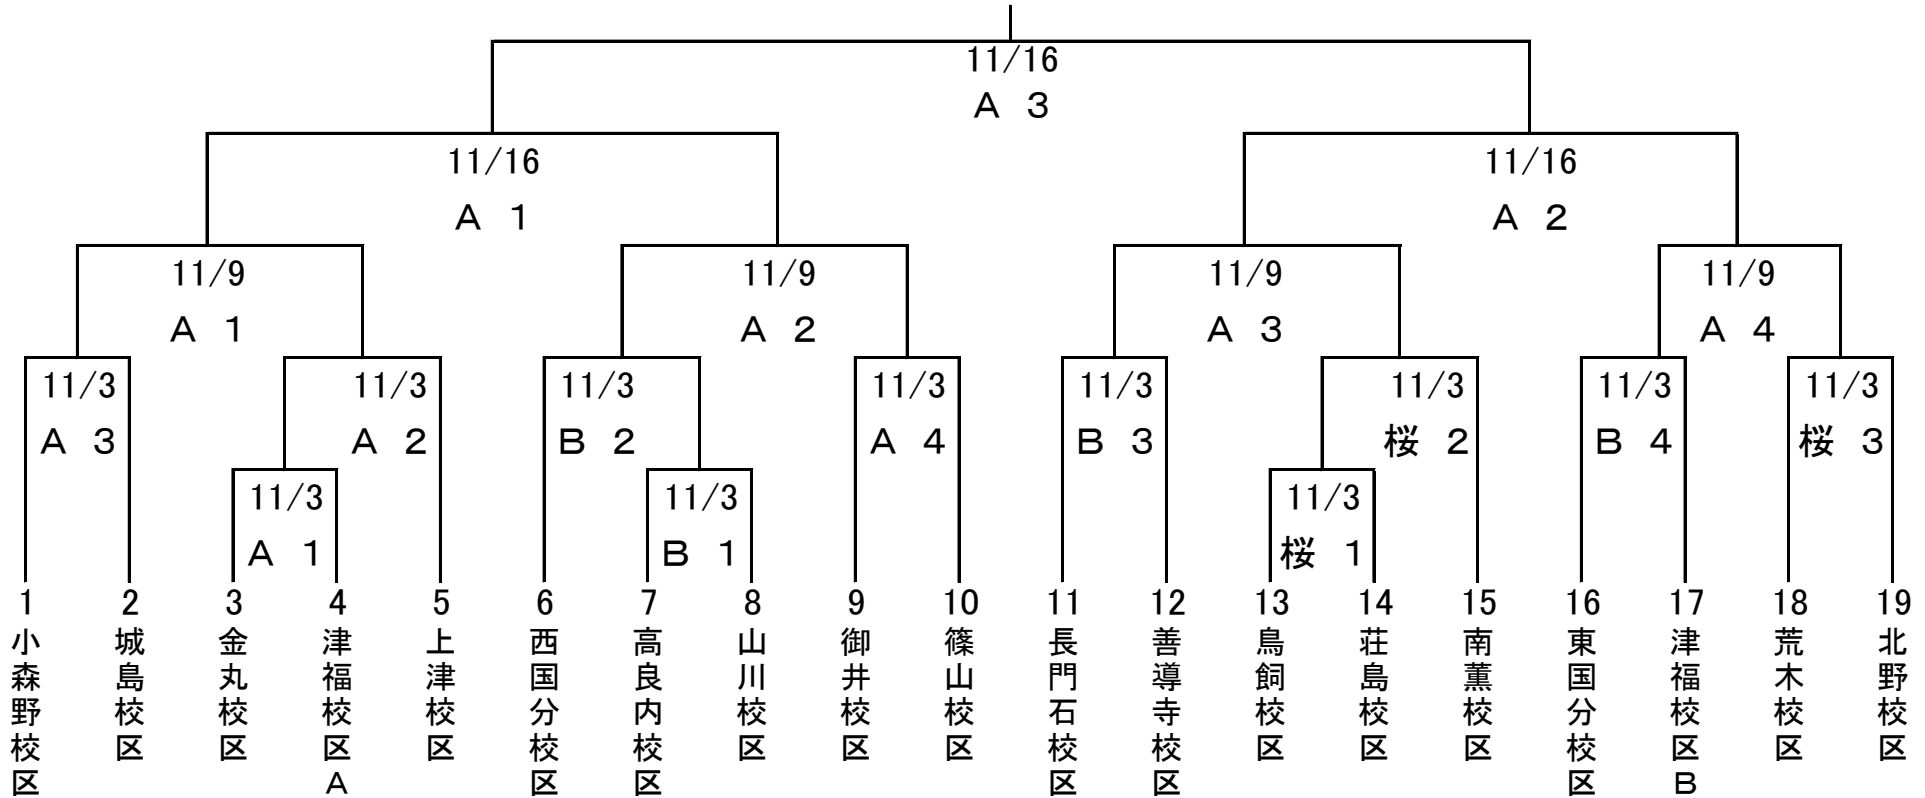

# くるめまつり協賛 第42回校区対抗軟式野球大会

【期日】 H26. 11月3日、9日、16日、24日

【試合開始予定時間】 ① 9:00 ②10:30 ③12:00 ④13:30 ⑤15:00

【試合会場】 市: 久留米市野球場 A・B: 新宝満川野球場A・B 桜: 桜花台野球場

安武校区

三瀦校区