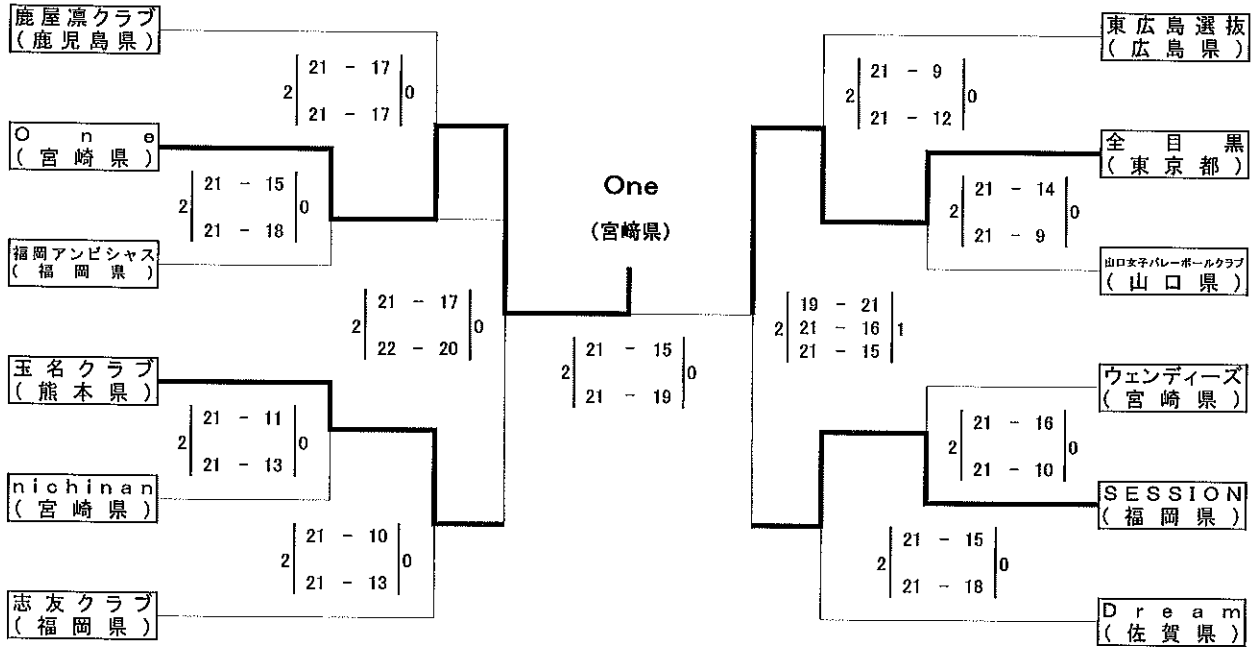

平成28年度 久留米アザレアカップ
第17回 九州・山口9人制バレーボールクラブ男女選手権大会
女子トーナメント戦

平成28年10月10日(月・祝)

【決勝トーナメント】

久留米市みづま総合体育館