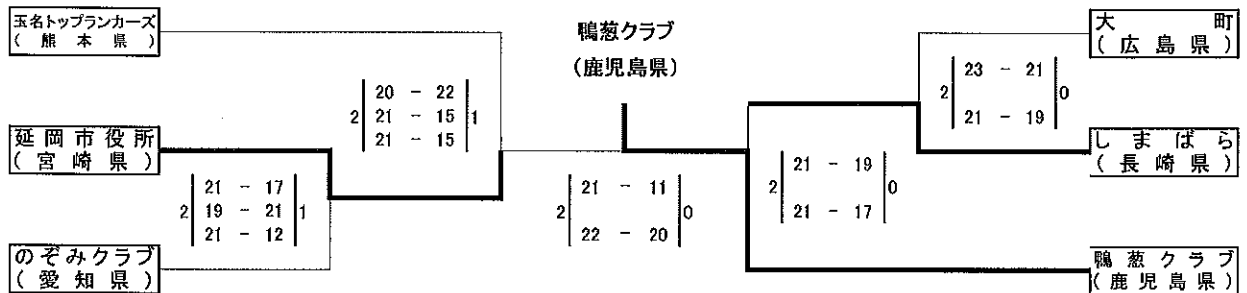

平成28年度 久留米アザレアカップ
 第17回 九州・山口9人制バレーボールクラブ男女選手権大会
 男子トーナメント戦

平成28年10月10日(月・祝)

【決勝トーナメント】

久留米市西部地区体育館

【順位グループ Aトーナメント】

久留米市城島体育館

【順位グループ Bトーナメント】

久留米市城島体育館