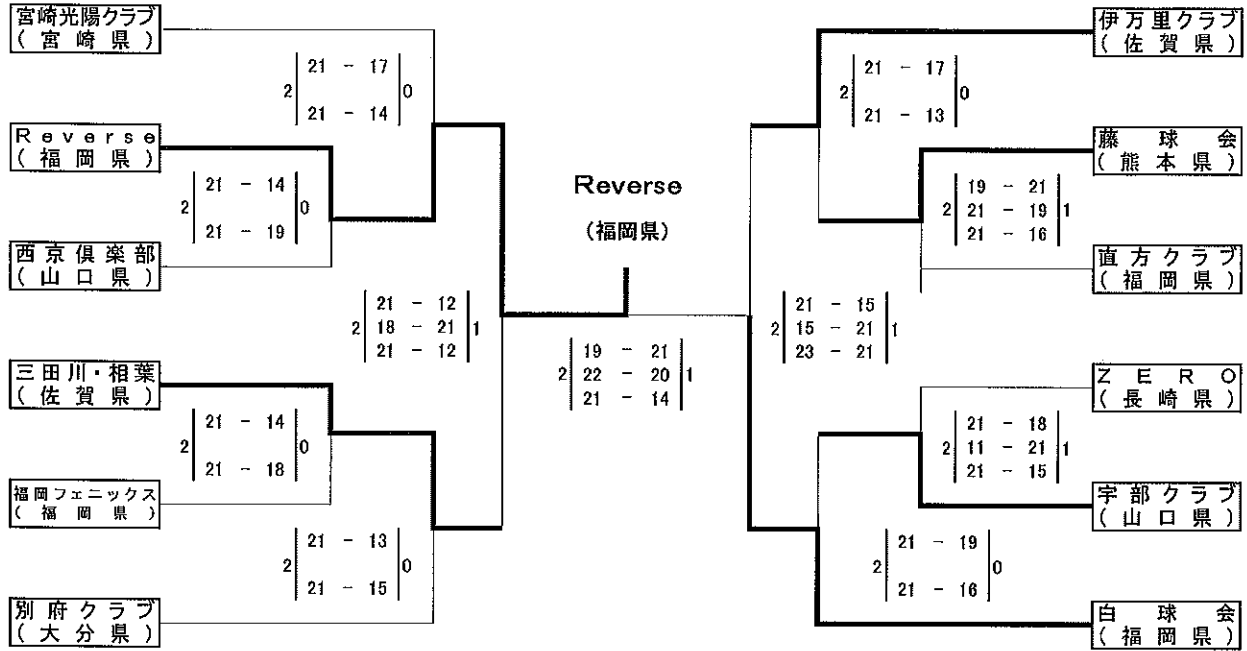

平成28年度 久留米アザレアカップ
第17回 九州・山口9人制バレーボールクラブ男女選手権大会
男子トーナメント戦

平成28年10月10日(月・祝)

【決勝トーナメント】

久留米市西部地区体育館