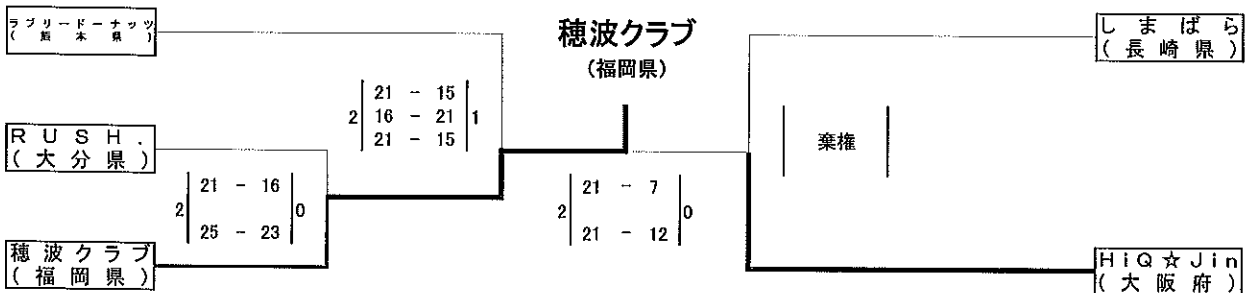

平成28年度 久留米アザレアカップ
 第17回 九州・山口9人制バレーボールクラブ男女選手権大会
 男子トーナメント戦

平成28年10月10日(月・祝)

【決勝トーナメント】

久留米市西部地区体育館

【順位グループ Aトーナメント】

久留米市城島体育館

【順位グループ Bトーナメント】

久留米市城島体育館

平成28年度 久留米アザレアカップ
 第17回 九州・山口9人制バレーボールクラブ男女選手権大会
 女子トーナメント戦

平成28年10月10日(月・祝)

【決勝トーナメント】

久留米市みづま総合体育館

【順位グループ Aトーナメント】

久留米市みづま総合体育館
 久留米市三瀬農業者トレーニングセンター

【順位グループ Bトーナメント】

久留米市三瀬農業者トレーニングセンター