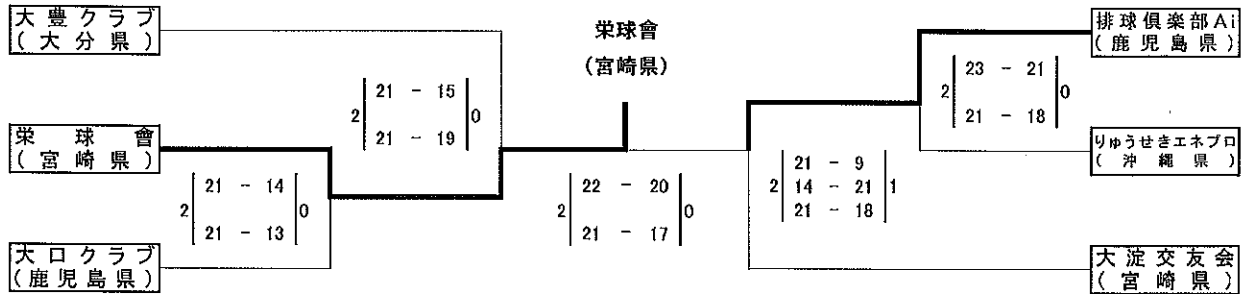

平成28年度 久留米アザレアカップ
 第17回 九州・山口9人制バレーボールクラブ男女選手権大会
 男子トーナメント戦

平成28年10月10日(月・祝)

【決勝トーナメント】

久留米市西部地区体育館

【順位グループ Aトーナメント】

久留米市城島体育館

【順位グループ Bトーナメント】

久留米市城島体育館