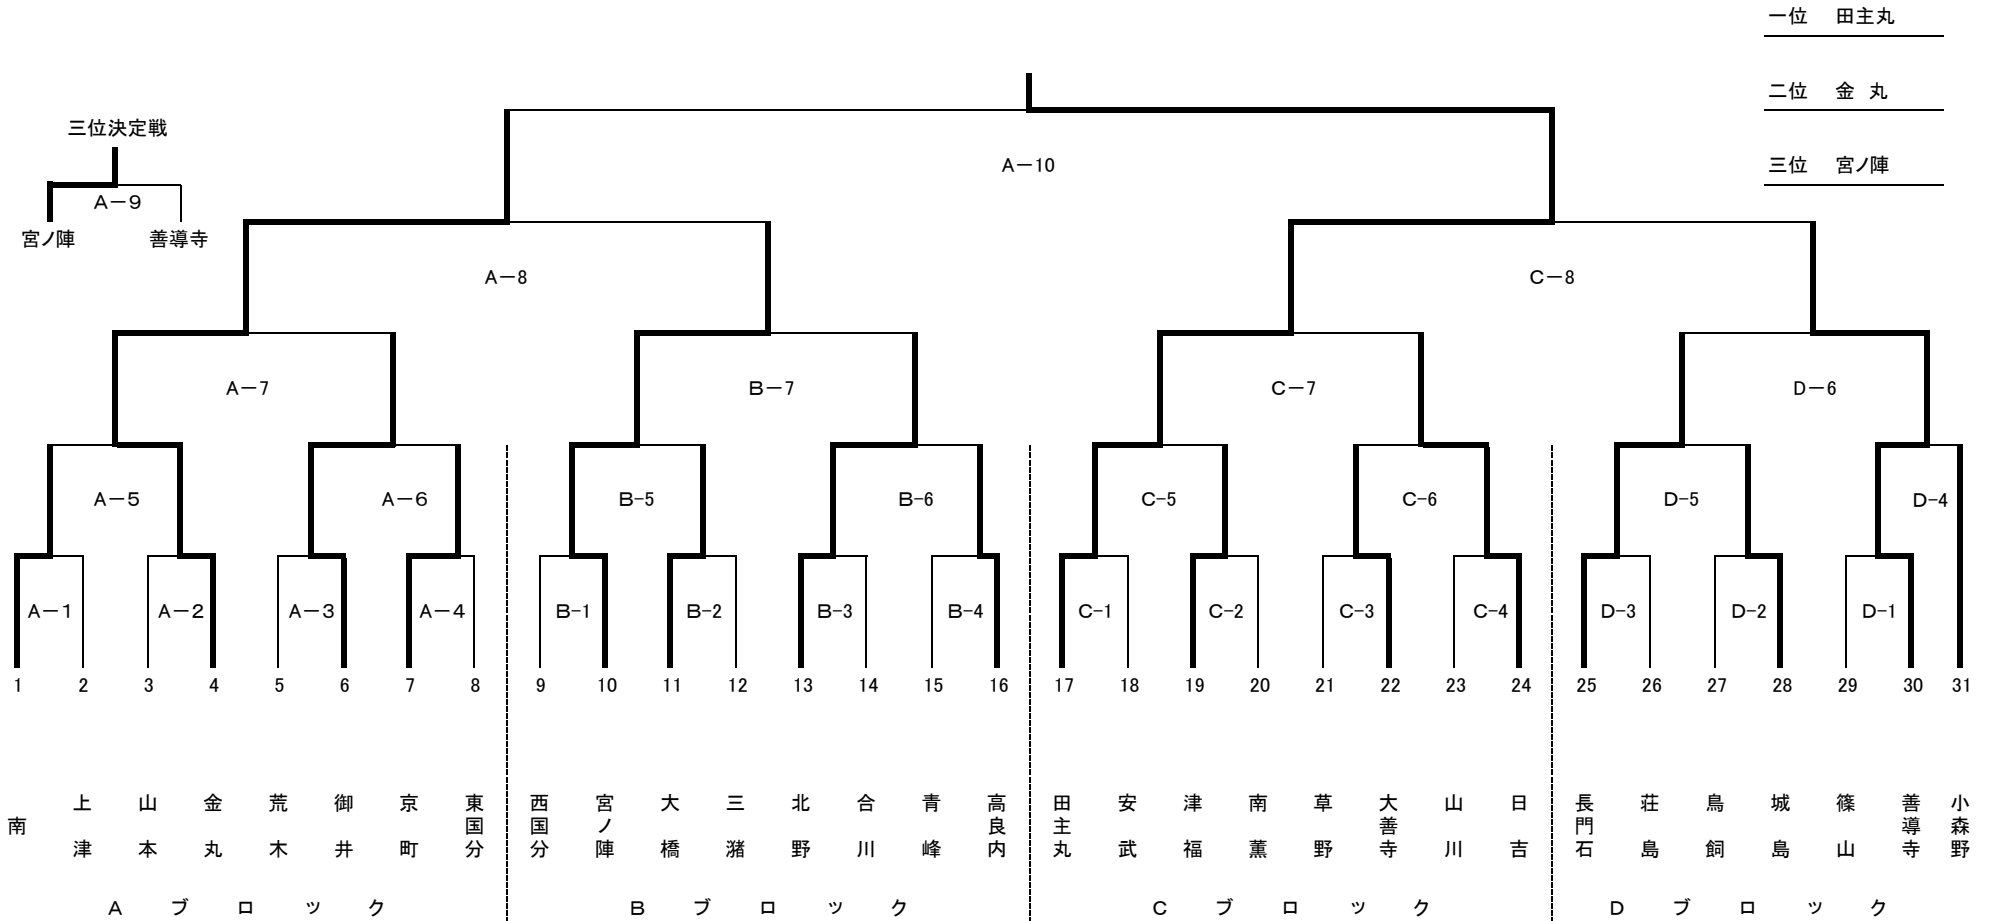

綱 引 き (男子の部)

一位 田主丸

二位 金丸

三位 宮ノ陣

綱 引 き (女子の部)